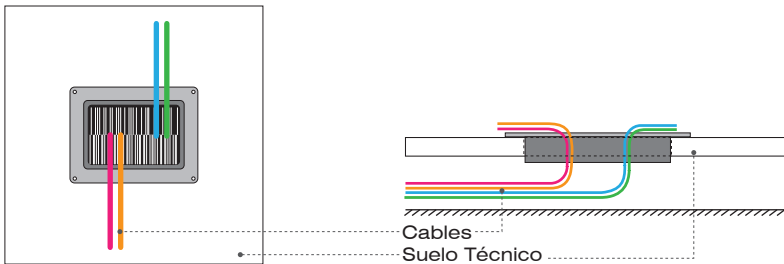

CARACTERÍSTICAS

Pasacables Gamaflor G28/B proporciona una ubicación cómoda y fácil para distribuir las conexiones necesarias provenientes debajo del suelo técnico.

PROPIEDADES

- Cepillo central que permite el paso de los cables desde debajo del suelo técnico y evita el paso de partículas de polvo, así como suciedad.
- Soportes laterales para mantener la rigidez necesaria.
- Ajustable a todo tipo de baldosa de suelo técnico.

MEDIDAS

Largo: 28 cm
Ancho: 21 cm

FIJACIÓN / FUNCIONAMIENTO

PROPIEDADES

CERTIFICACIÓN LEED

El uso de este producto contribuye positivamente para obtener certificaciones LEED tanto nacionales como internacionales.