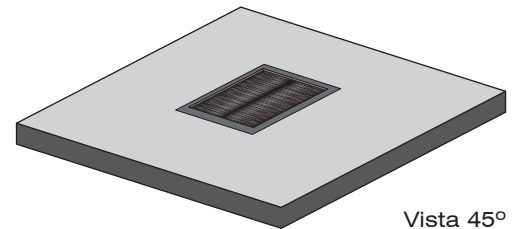

CARACTERÍSTICAS

Pasacables Gamaflor G28/B proporciona una ubicación cómoda y fácil para distribuir las conexiones necesarias provenientes debajo del suelo técnico.

PROPIEDADES

- Cepillo central que permite el paso de los cables desde debajo del suelo técnico y evita el paso de partículas de polvo, así como suciedad.
- Soportes laterales para mantener la rigidez necesaria.
- Ajustable a todo tipo de baldosa de suelo técnico.

MEDIDAS

Largo: 28 cm
Ancho: 21 cm

FIJACIÓN / FUNCIONAMIENTO

PROPIEDADES

CERTIFICACIÓN LEED

El uso de este producto contribuye positivamente para obtener certificaciones LEED tanto nacionales como internacionales.