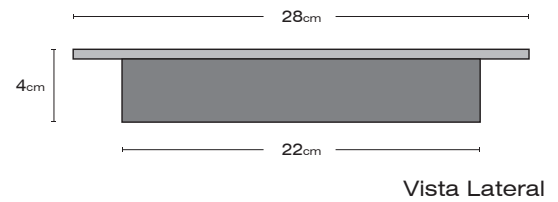

CARACTERÍSTICAS

Pasacables Gamaflor G28/B proporciona una ubicación cómoda y fácil para distribuir las conexiones necesarias provenientes debajo del suelo técnico.

PROPIEDADES

- Cepillo central que permite el paso de los cables desde debajo del suelo técnico y evita el paso de partículas de polvo, así como suciedad.
- Soportes laterales para mantener la rigidez necesaria.
- Ajustable a todo tipo de baldosa de suelo técnico.

MEDIDAS

Largo: 28 cm
Ancho: 21 cm

FIJACIÓN / FUNCIONAMIENTO

PROPIEDADES

CERTIFICACIÓN LEED

El uso de este producto contribuye positivamente para obtener certificaciones LEED tanto nacionales como internacionales.