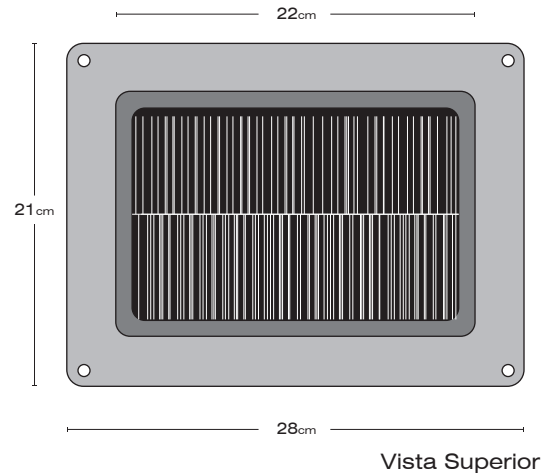

CARACTERÍSTICAS

Pasacables Gamaflor G28/B proporciona una ubicación cómoda y fácil para distribuir las conexiones necesarias provenientes debajo del suelo técnico.

PROPIEDADES

- Cepillo central que permite el paso de los cables desde debajo del suelo técnico y evita el paso de partículas de polvo, así como suciedad.
- Soportes laterales para mantener la rigidez necesaria.
- Ajustable a todo tipo de baldosa de suelo técnico.

MEDIDAS

Largo: 28 cm
Ancho: 21 cm

FIJACIÓN / FUNCIONAMIENTO

PROPIEDADES

CERTIFICACIÓN LEED

El uso de este producto contribuye positivamente para obtener certificaciones LEED tanto nacionales como internacionales.