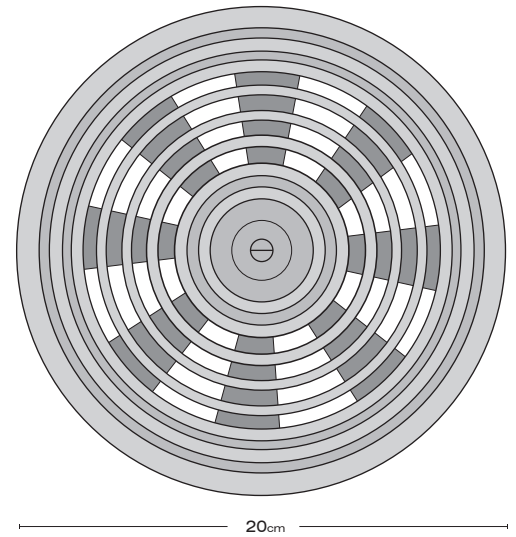

**CARACTERÍSTICAS**

Difusor de aire de aluminio, con diámetro exterior de 20cm para regulación de flujo de aire.

**PROPIEDADES**

- Difusor de aire de aluminio, con diámetro exterior de 20cm para regulación de flujo de aire.
- Regulador de caudal ajustable desde la parte frontal.
- Bandeja de recolección de partículas en zona inferior, ajustable en altura.
- Ajustable a todo tipo de baldosa de suelo técnico.