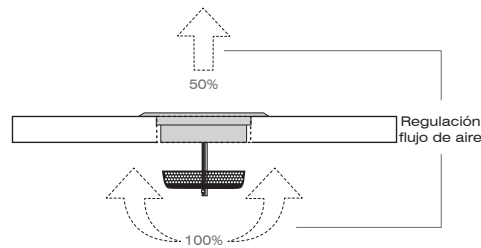

Vista Lateral