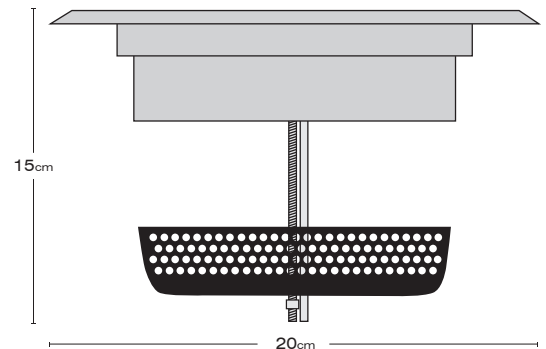

PROPIEDADES

CERTIFICACIÓN LEED

El uso de este producto contribuye positivamente para obtener certificaciones LEED tanto nacionales como internacionales.

DURABILIDAD
Resistente al uso, limpieza y mantenimiento, garantizando sus características de fabricación

ADAPTABILIDAD
Elemento altamente versátil para adaptarse a cualquier tipo de espacio y uso

CERTIFICACIÓN

Miembro del Consejo de la Construcción Ecológica de Estados Unidos