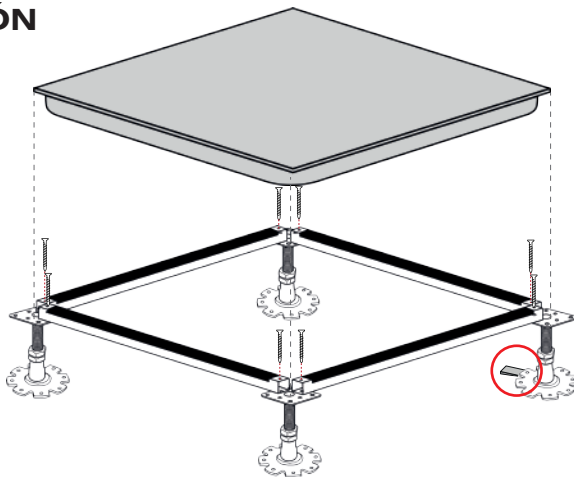

CARACTERÍSTICAS

Manufacturado en PVC, la cuña Gamaflor esta diseñada para realizar pequeñas nivelaciones a cualquier pedestal de un sistema de suelo elevado.

PROPIEDADES

- Ajustable a todo tipo de pedestales de suelo técnico.
- Disponible en color negro

MEDIDAS

- Largo: 45mm
- Ancho: 15mm
- Altura: 5mm

COLOCACIÓN

PROPIEDADES

CERTIFICACIÓN LEED

El uso de este producto contribuye positivamente para obtener certificaciones LEED tanto nacionales como internacionales.