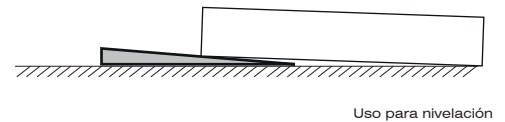

CARACTERÍSTICAS

Manufacturado en PVC, la cuña Gamaflor esta diseñada para realizar pequeñas nivelaciones a cualquier pedestal de un sistema de suelo elevado.

PROPIEDADES

- Ajustable a todo tipo de pedestales de suelo técnico.
- Disponible en color negro

MEDIDAS

- Largo: 45mm
- Ancho: 15mm
- Altura: 5mm

COLOCACIÓN

PROPIEDADES

CERTIFICACIÓN LEED

El uso de este producto contribuye positivamente para obtener certificaciones LEED tanto nacionales como internacionales.