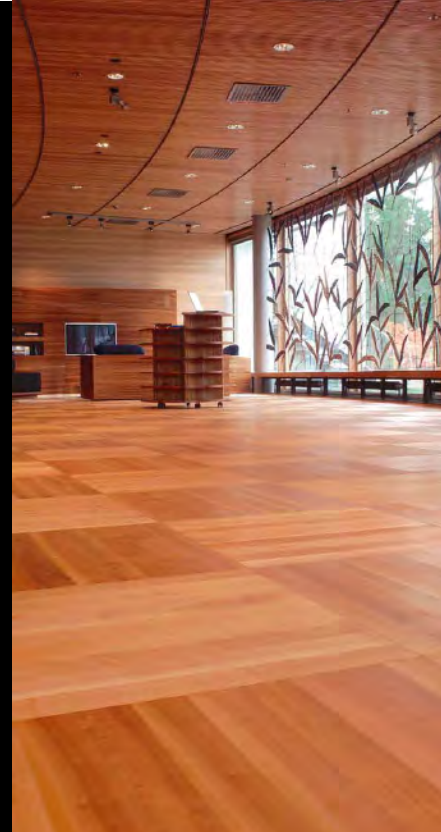

EUROPEAN CHERRY

OAK

IROKO

DOUSSIE

Oficinas Centrales / Fábricas:
P.I. Navisur c/ Narciso 5-6 41907,
Valencina de la Concepción, Sevilla, España.
T. (+34) 955 99 77 31

www.accesfloorpolygroup.com
info@afpolygroup.com