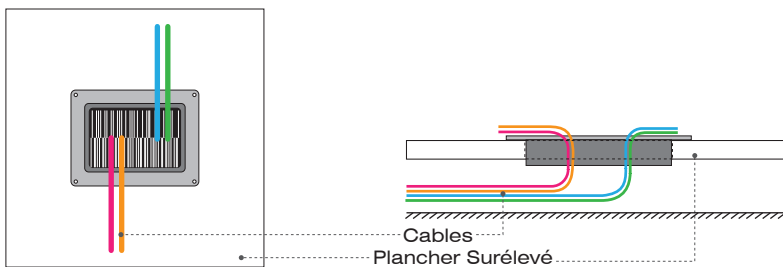

**CARACTÉRISTIQUES**

Le Passe-câbles Gamaflor G28/B offre un emplacement confortable et facile pour distribuer les connexions nécessaires sous le plancher technique.

- Le brosse centrale permettant le passage des câbles depuis le plancher technique et évitant le passage de particules de poussière ainsi que de saleté.
- Supports latéraux pour maintenir la rigidité nécessaire.
- Adaptable à tout type de plancher technique.

**MESURES**

Base: 28cm  
Hauteur: 21cm

Vue Supérieure

**FIXATION / FONCTIONNEMENT**

Vue Latérale

Vue 45°

**PROPRIÉTÉS**

**CERTIFICATION LEED**

**ADAPTABILITÉ**

Élément hautement polyvalent pour s'adapter à tout type de finition carrelée qui maintient une surface lisse.

**CERTIFICATION**