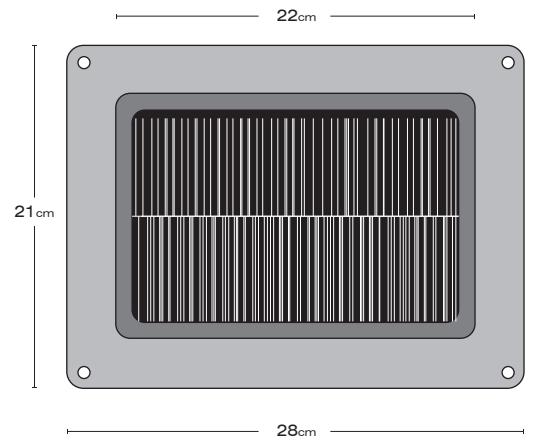

**CARACTÉRISTIQUES**

Le Passe-câbles Gamaflor G28/B offre un emplacement confortable et facile pour distribuer les connexions nécessaires sous le plancher technique.

- Le brosse centrale permettant le passage des câbles depuis le plancher technique et évitant le passage de particules de poussière ainsi que de saleté.
- Supports latéraux pour maintenir la rigidité nécessaire.
- Adaptable à tout type de plancher technique.

**MESURES**

Base: 28cm  
Hauteur: 21cm

Vue Supérieure

**FIXATION / FONCTIONNEMENT**

Vue Latérale

Vue 45°

**PROPRIÉTÉS**

**CERTIFICATION LEED**