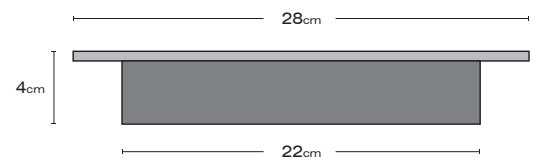

**CARACTÉRISTIQUES**

Le Passe-câbles Gamaflor G28/B offre un emplacement confortable et facile pour distribuer les connexions nécessaires sous le plancher technique.

- Le brosse centrale permettant le passage des câbles depuis le plancher technique et évitant le passage de particules de poussière ainsi que de saleté.
- Supports latéraux pour maintenir la rigidité nécessaire.
- Adaptable à tout type de plancher technique.

**MESURES**

Base: 28cm  
Hauteur: 21cm

Vue Supérieure

**FIXATION / FONCTIONNEMENT**

Vue Latérale

Vue 45°

**PROPRIÉTÉS**

**CERTIFICATION LEED**