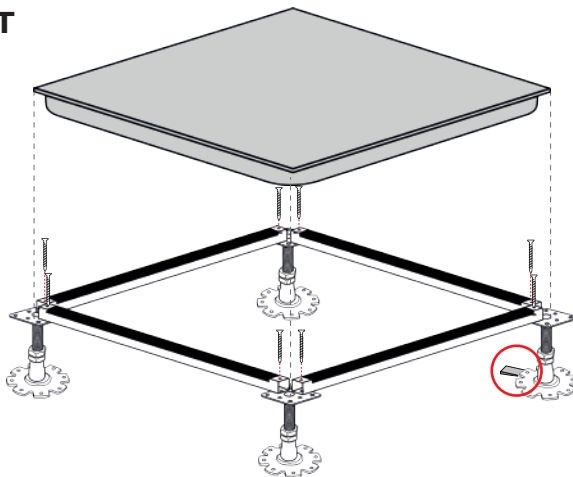

**CARACTÉRISTIQUES**

Fabriqué en PVC, le cale Gamaflor est conçu pour réaliser de petits nivellements sur n'importe quel vérin d'un système de plancher surélevé.

- Adaptable à tout type de plancher technique.
- Disponible en noir

**MESURES**

- Long: 45 mm
- Largeur: 15 mm
- Hauteur: 5 mm

**PLACEMENT**

**PROPRIÉTÉS**

**CERTIFICATION LEED**

L'utilisation de ce produit contribue positivement à l'obtention de certifications LEED tant nationales qu'internationales.